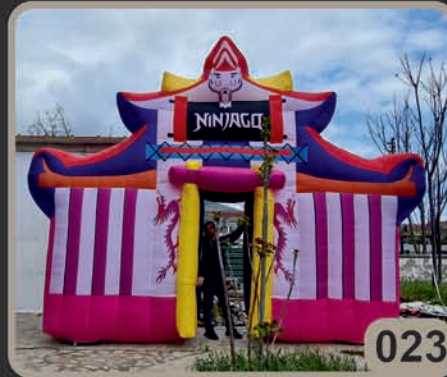

www.anadoluart.com