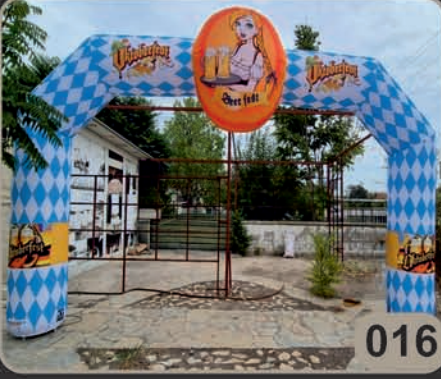

www.anadoluart.com