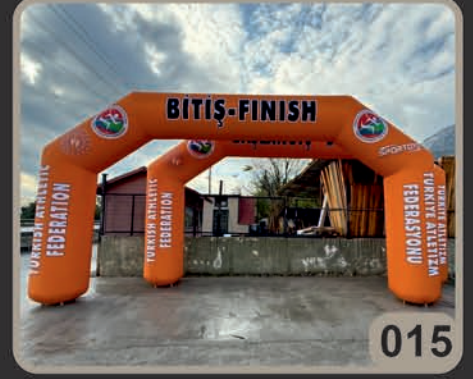

www.anadoluart.com